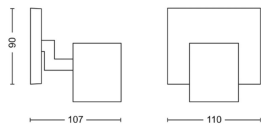

Technische Daten Philips Runner
Wandleuchte Metall Schwarz |
Geeignet für 1x GU10

[Produkt ansehen](#)

Technische Daten

Artikelnummer	253154
EAN	8719514435292
Marke	Philips
Herstellername	Philips Runner opbouwspot - 1-lichts - zwart
Beleuchtungdirekt All-in Garantie	2 Jahre

Technische Informationen

Technologie	Leuchte ohne Leuchtmittel
Lampen Spannung (V)	230
Dimmbar	Nicht dimmbar
Passend zum	GU10
Inkl. Leuchtmittel	Nein
Anzahl benötigter Lampen	1
Maximale Wattanzahl	20
Schwenkbar	Ja
Befestigung	Decke, Wandmontage
Notfallbeleuchtung	Keine Notbeleuchtung
Produkttyp	Dekorative Leuchte ohne Lampe

Informationen zur Leuchte

Leuchtenverbindung	Kabel
IP-Schutzklasse	IP20 - nahezu staubdicht
Sockelfarbe	Schwarz
Gehäuse	Metall
Produktserie	Runner

Maße

Länge (mm)	110
Breite (mm)	90
Höhe (mm)	107

Sensorinformationen