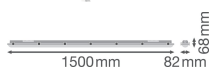

Technische Daten Multipack 6x Ledvance LED Feuchtraumleuchte Feuchtigkeitsdicht 58W 8000lm - 865 Tageslichtweiß | 150cm

[Produkt ansehen](#)

## Technische Informationen

Technologie	LED Integriert
Lampen Spannung (V)	220-240
Dimmbar	Nicht dimmbar
Helle Farbe	Weiß
Farbcode	865 Tageslichtweiß
Lichtfarbe (Kelvin)	6500 Tageslichtweiß
Farbwiedergabestufe (Ra)	80-89 - Gute Farbwiedergabe
Farbsteuerung	Einzelfarbe
Lumen Watt Verhältnis (Lm/W)	135
Inkl. Leuchtmittel	Ja
Länge	150cm
Produkttyp	Wasserfeste Wannenleuchten

## Maße

Länge (mm) 1500

Breite (mm) 82

Höhe (mm) 68