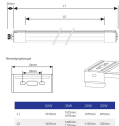

Technische Daten Noxion LED
Deckenleuchte Extrusion 20W 2200lm
- 865 Tageslichtweiß | 70cm

[Produkt ansehen](#)

Technische Daten

Artikelnummer	231991
EAN	8719157004091
Marke	Noxion
Herstellername	Noxion LED TL Waterproof Extrusion 20W 6500K 700mm (2x18W eqv.)
Beleuchtungdirekt All-in Garantie	4 Jahre
Durchschnittliche Lebensdauer (Stunden)	35000

Länge 70cm

Produkttyp Wasserfeste Wannenleuchten

Informationen zur Leuchte

Leuchtenverbindung Screw [Schraubverbindung]

IP-Schutzklasse IP66 - vollständig wasser- und staubdicht

Prallschutz IK08 - 5 Joule

Betriebstemperatur -15°C bis +45°C

Sockelfarbe Grau

Farbe des Gehäuses Grau

Notfallbeleuchtung Keine Notbeleuchtung

Produktserie Extrusion

Maße

Länge (mm) 700

Breite (mm) 65

Höhe (mm) 65