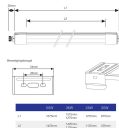

Technische Daten Noxion LED
Deckenleuchte Extrusion 50W 5800lm
- 840 Kaltweiß | 160cm

[Produkt ansehen](#)

Technische Daten

Artikelnummer	231982
EAN	8719157004008
Marke	Noxion
Herstellername	Noxion LED TL Waterproof Extrusion 50W 4000K 1600mm (2x58W eqv.)
Beleuchtungdirekt All-in Garantie	4 Jahre
Durchschnittliche Lebensdauer (Stunden)	35000

Länge 160cm

Produkttyp Wasserfeste Wannenleuchten

Informationen zur Leuchte

Leuchtenverbindung Screw [Schraubverbindung]

IP-Schutzklasse IP66 - vollständig wasser- und staubdicht

Prallschutz IK08 - 5 Joule

Betriebstemperatur -15°C bis +45°C

Sockelfarbe Grau

Farbe des Gehäuses Grau

Notfallbeleuchtung Keine Notbeleuchtung

Produktserie Extrusion

Maße

Länge (mm) 1600

Breite (mm) 65

Höhe (mm) 65

Sensorinformationen

Sensortyp Kein Sensor

Warum BeleuchtungDirekt?

 persönliche **Beratung**  **individuelle** Angebote

 bis zu **7 Jahre Garantie**  **einfache** Retour