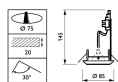

[Produkt ansehen](#)

Technische Daten

Artikelnummer	219803
EAN	8718696070161
Marke	Philips
Herstellername	RS049B LED-40-4.3W-3000-GU10 ALU 50W
Beleuchtungdirekt All-in Garantie	1 Jahr
Durchschnittliche Lebensdauer (Stunden)	25000

Technische Informationen

Technologie	LED Integriert
Passend zum	GU10
Lampen Spannung (V)	220-240
Dimmbar	Dimmbar
Farbcode	830 Warmweiß
Lichtfarbe (Kelvin)	3000 Warmweiß
Farbwiedergabestufe (Ra)	80-89 - Gute Farbwiedergabe
Helle Farbe	Weiß
Farbsteuerung	Einzelfarbe
Lumen Watt Verhältnis (Lm/W)	84.9
Abstrahlwinkel (Grad)	40
Inkl. Treiber	Ja