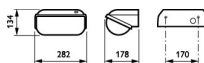

Technische Daten Philips LED Sicherheit Coreline BWC120 Weiß 14W 1800lm - 830 Warmweiß | 282x178mm - IP54 - Lichtsensor

[Produkt ansehen](#)

## Maße

Länge (mm)	282
Breite (mm)	178
Höhe (mm)	134