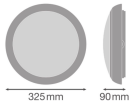

[Produkt ansehen](#)

Technische Daten

Artikelnummer	254838
EAN	4099854480997
Marke	Ledvance
Herstellername	BLKH CBO RD 325 V 16W MS 840 WT LEDV
Beleuchtungsdirekt All-in Garantie	5 Jahre
Durchschnittliche Lebensdauer (Stunden)	97000

Technische Informationen

Technologie	LED Integriert
Lampen Spannung (V)	220-240
Dimmbar	Nicht dimmbar
Farbcode	857 Kaltweiß
Lichtfarbe (Kelvin)	5700 Kaltweiß
Farbwiedergabestufe (Ra)	80-89 - Gute Farbwiedergabe
Helle Farbe	Weiß
Farbsteuerung	Einzelfarbe
Lumen Watt Verhältnis (Lm/W)	120
Leistungsfaktor	>0.70
Produkttyp	LED Bulkhead