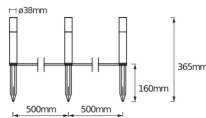

Technische Daten Ledvance LED Smart+
Spotlight Garden Pole 3 Dot Extension 3.1W -
Multicolor | RGBW

[Produkt ansehen](#)

Technische Daten

Artikelnummer	243961
EAN	4058075478251
Marke	Ledvance
Herstellername	SMART WIFI GARDEN POLE RGBW 3PEXT LEDV

Produktserie	Smart+
--------------	--------

Maße

Länge (mm)	38
------------	----

Breite (mm)	38
-------------	----

Sensorinformationen

Sensortyp	Kein Sensor
-----------	-------------

Warum BeleuchtungDirekt?