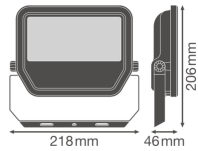

Technische Daten Ledvance LED-Scheinwerfer GEN 3 Weiß 50W 5500lm 100D - 830 Warmweiß | IP65 - Symmetrisch - Ersatz für 100W

[Produkt ansehen](#)

Technische Daten

Artikelnummer	239601
EAN	4058075421240
Marke	Ledvance
Herstellername	FL PFM 50W/3000K SYM 100 WT
Beleuchtungsdirekt All-in Garantie	5 Jahre
Durchschnittliche Lebensdauer (Stunden)	70000

Technische Informationen

Technologie	LED Integriert
Lampen Spannung (V)	220-240
Dimmbar	Nicht dimmbar
Farbcode	830 Warmweiß
Lichtfarbe (Kelvin)	3000 Warmweiß
Farbwiedergabestufe (Ra)	80-89 - Gute Farbwiedergabe
Helle Farbe	Weiß
Farbsteuerung	Einzelfarbe
Lumen Watt Verhältnis (Lm/W)	110
Abstrahlwinkel (Grad)	100
Leistungsfaktor	>0.90
Produkttyp	LED Flutlichter

Informationen zur Leuchte

Befestigung	Oberflächenmontage
Leuchtenverbindung	Kabel, 3-polig
Optikabdeckung	Glas
Lichtverteilung	Symmetrisch
IP-Schutzklasse	IP65 - staub- und wasserdicht
Prallschutz	IK07 - 2 Joule
Betriebstemperatur	-30°C bis +50°C
Sockelfarbe	Weiß
Gehäuse	Aluminium
Farbe des Gehäuses	Weiß
Produktserie	Performance

Maße

Länge (mm)	206
Breite (mm)	218
Höhe (mm)	46

Sensorinformationen

Sensortyp	Kein Sensor
-----------	-------------

Warum BeleuchtungDirekt?

-  persönliche **Beratung**
-  **individuelle** Angebote
-  bis zu **7 Jahre Garantie**
-  **einfache** Retour