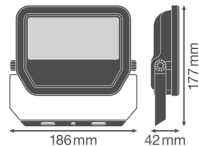

Technische Daten Ledvance LED-Scheinwerfer GEN 3 Weiß 30W 3300lm 100D - 830 Warmweiß | IP65 - Symmetrisch