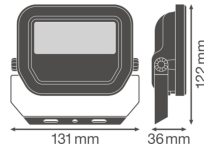

Technische Daten Ledvance LED-Scheinwerfer GEN 3 Weiß 10W 1100lm 100D - 830 Warmweiß | IP65 - Symmetrisch

[Produkt ansehen](#)

Technische Daten

Artikelnummer	239561
EAN	4058075420861
Marke	Ledvance
Herstellername	FL PFM 10W/3000K SYM 100 WT
Beleuchtungsdirekt All-in Garantie	5 Jahre
Durchschnittliche Lebensdauer (Stunden)	70000

Technische Informationen

Technologie	LED Integriert
Lampen Spannung (V)	220-240
Dimmbar	Nicht dimmbar
Farbcode	830 Warmweiß
Lichtfarbe (Kelvin)	3000 Warmweiß
Farbwiedergabestufe (Ra)	80-89 - Gute Farbwiedergabe
Helle Farbe	Weiß
Farbsteuerung	Einzelfarbe
Lumen Watt Verhältnis (Lm/W)	110
Abstrahlwinkel (Grad)	100
Leistungsfaktor	>0.90
Produkttyp	LED Flutlichter

Informationen zur Leuchte

Befestigung	Oberflächenmontage
Leuchtenverbindung	Kabel, 3-polig
Optikabdeckung	Glas
Lichtverteilung	Symmetrisch
IP-Schutzklasse	IP65 - staub- und wasserdicht
Prallschutz	IK07 - 2 Joule
Betriebstemperatur	-30°C bis +50°C
Sockelfarbe	Weiß
Gehäuse	Aluminium
Farbe des Gehäuses	Weiß
Produktserie	Performance

Maße

Länge (mm)	122
Breite (mm)	131
Höhe (mm)	36

Sensorinformationen

Sensortyp	Kein Sensor
-----------	-------------

Warum BeleuchtungDirekt?

-  persönliche **Beratung**
-  **individuelle Angebote**
-  bis zu **7 Jahre Garantie**
-  **einfache Retour**