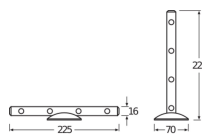

Technische Daten Ledvance LED LEDstixx
Portable mini Light Silber 0.31W 25lm - 865
Tageslichtweiß | Batterie- powered