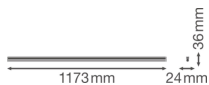

Technische Daten Ledvance LED Deckenleuchte Linear Kompakt High Output 20W 2000lm - 830 Warmweiß | 120cm

[Produkt ansehen](#)

Technische Daten

Artikelnummer	234121
EAN	4058075106314
Marke	Ledvance
Herstellername	LN COMP HO 1200 20W/3000K
Beleuchtungdirekt All-in Garantie	5 Jahre
Durchschnittliche Lebensdauer (Stunden)	50000

Technische Informationen

Technologie	LED Integriert
Lampen Spannung (V)	220-240
Dimmbar	Nicht dimmbar
Helle Farbe	Weiß
Farbcode	830 Warmweiß
Lichtfarbe (Kelvin)	3000 Warmweiß
Farbwiedergabestufe (Ra)	80-89 - Gute Farbwiedergabe
Farbsteuerung	Einzelfarbe
Lumen Watt Verhältnis (Lm/W)	100
Leistungsfaktor	>0.50
Inkl. Leuchtmittel	Ja
Draußen nutzbar	Nein
Länge	120cm
Produkttyp	LED Wannenleuchten

Informationen zur Leuchte

Befestigung	Oberflächenmontage
IP-Schutzklasse	IP20 - nahezu staubdicht
Prallschutz	IK03 - 0.35 Joule
Gehäuse	PC (Polycarbonat)
Sockelfarbe	Weiß
Farbe des Gehäuses	Weiß
Notfallbeleuchtung	Keine Notbeleuchtung
Produktserie	Linear

Maße

Länge (mm)	1173
Breite (mm)	24
Höhe (mm)	36

Sensorinformationen

Sensortyp	Kein Sensor
-----------	-------------

Warum BeleuchtungDirekt?

-  persönliche **Beratung**
-  **individuelle** Angebote
-  bis zu **7 Jahre Garantie**
-  **einfache** Retour