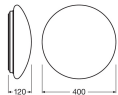

[Produkt ansehen](#)

Technische Daten

Artikelnummer	223793
EAN	4058075000827
Marke	Ledvance
Herstellername	Surface-C LED 400 24W/3000K IP44 Sensor LEDVANCE
Durchschnittliche Lebensdauer (Stunden)	30000

Technische Informationen

Technologie	LED Integriert
Lampen Spannung (V)	220-240
Dimmbar	Nicht dimmbar
Farbcode	830 Warmweiß
Lichtfarbe (Kelvin)	3000 Warmweiß
Farbwiedergabestufe (Ra)	80-89 - Gute Farbwiedergabe
Helle Farbe	Weiß
Farbsteuerung	Einzelfarbe
Lumen Watt Verhältnis (Lm/W)	80
Leistungsfaktor	>0.90
Produkttyp	LED Bulkhead

Informationen zur Leuchte