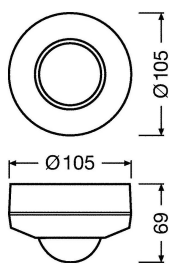

## Technische Daten Osram Dali-2 Sensor PD HB CM

[Produkt ansehen](#)

### Technische Informationen

Lampen Spannung (V)	16
Leuchtenverbindung	Schraubenlose Klemme
Befestigung	Oberflächenmontage
Produkttyp	Zubehör - Sensoren

### Maße

Höhe (mm)	69
Breite (mm)	105
Durchmesser (mm)	105